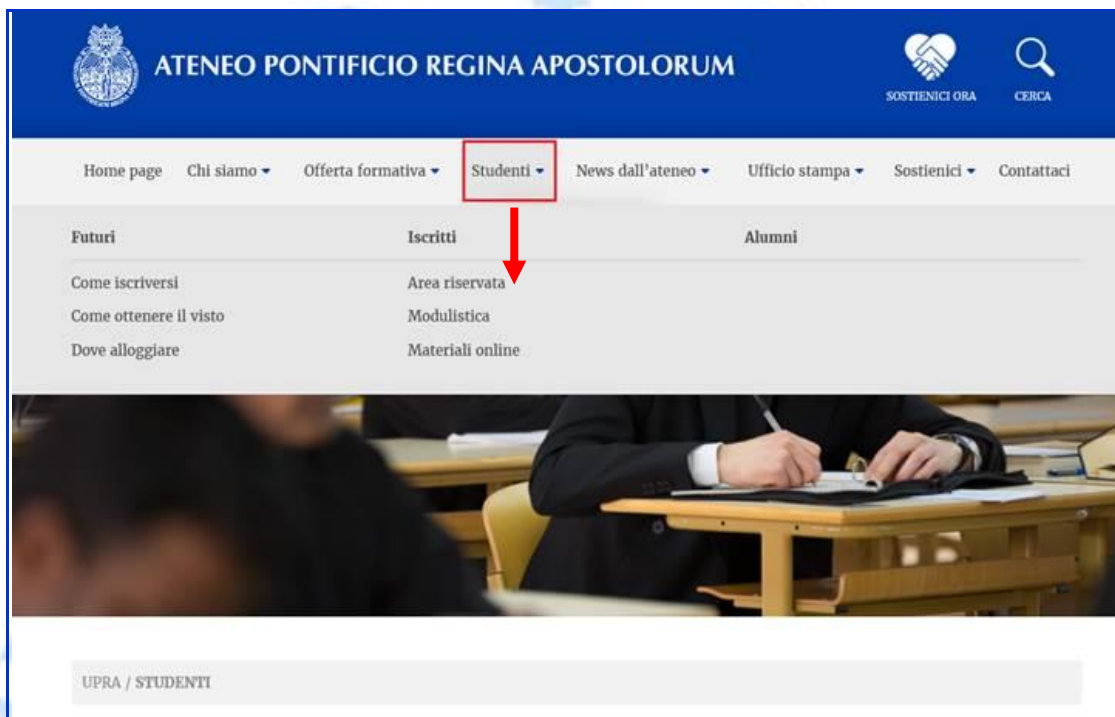

GUIDA ILLUSTRATA PER IL CONTROLLO
DEGLI ESAMI PRENOTATI E CANCELLATI

Segretaria Generale

PASSI DA SEGUIRE

1. Accedere al sito www.upra.org
2. Cliccare su **Studenti**, successivamente su **Area riservata**.

3. Una volta visualizzata questa pagina, cliccare **Accedere all'Area Riservata**.

4. Inserire il proprio l'ID e password.
NOTA: se è il suo primo accesso, inserire l'ID e come password la data di nascita nel formato DDMMAA. Una volta entrato le chiederà di cambiare PIN con un altro composto da 6 numeri.

5. Accedendo al proprio profilo, cliccare sul link **Servizi per Studenti**.

6. Cliccare su **Registrazioni**.

7. Cliccare su “Prenotazioni Esami”

← → ↻ Sicuro | https://ssb-prod.ec.lcred.net/ATENEO/twbkwbis.P_GenMenu?name=bmenu.P_RegMnu